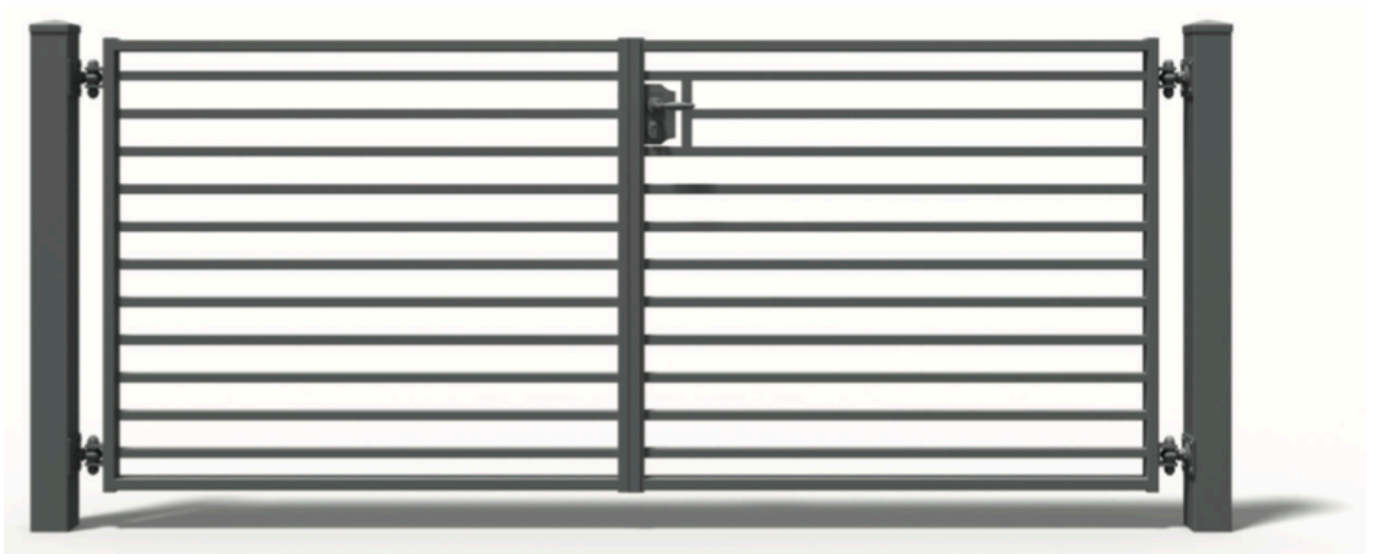

Brama dwuskrzydłowa