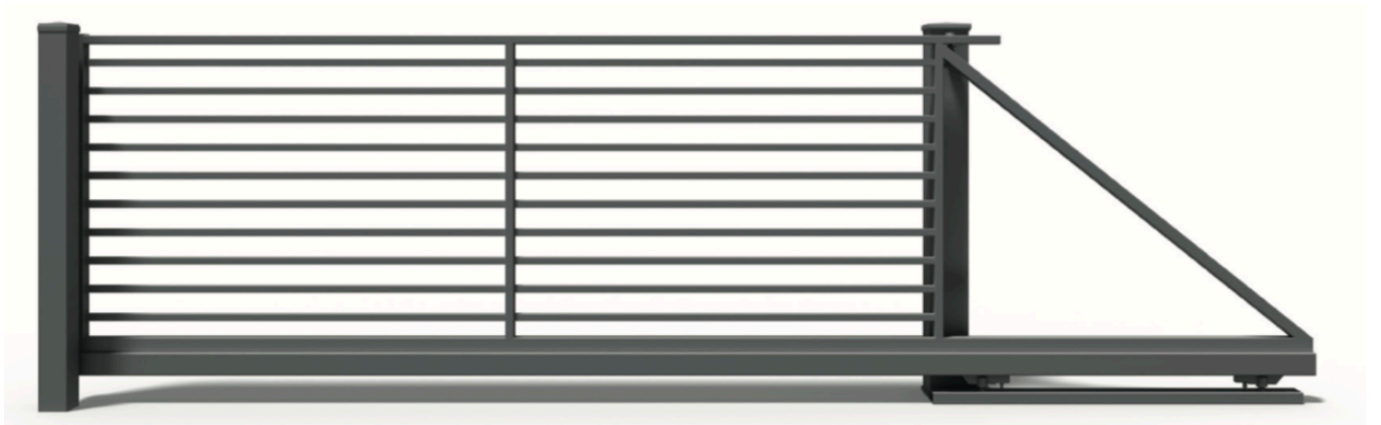

Turkus - Ogrodzenia poziome

Opis produktu

Model poziomego ogrodzenia łączącego nowoczesny design z lekką, estetyczną konstrukcją. Wzór ten został stworzony na potrzeby Klientów, którzy chcą, aby ich ogrodzenie podkreślało walory posesji.

Dostępne są następujące elementy główne

Przęsło proste (typ P)

Furtka

Brama dwuskrzydłowa

Brama przesuwana