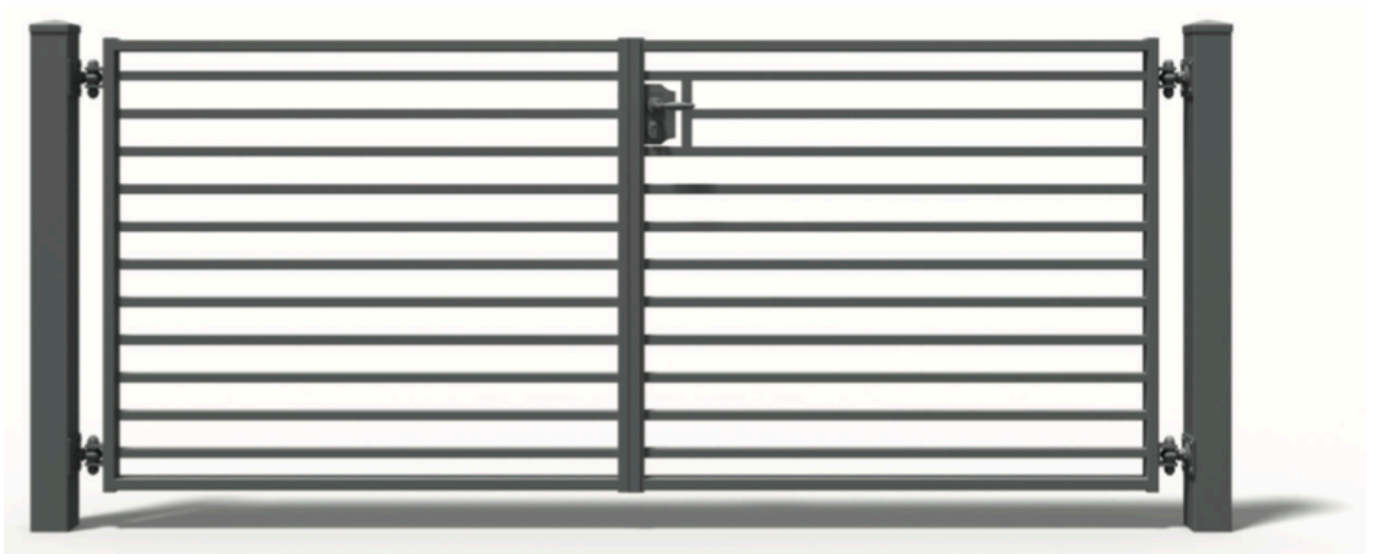

## Turkus - Ogrodzenia poziome

### Opis produktu

Model poziomego ogrodzenia łączącego nowoczesny design z lekką, estetyczną konstrukcją. Wzór ten został stworzony na potrzeby Klientów, którzy chcą, aby ich ogrodzenie podkreślało walory posesji.

Dostępne są następujące elementy główne

Przęsło proste (typ P)

Furtka

Brama dwuskrzydłowa

Brama przesuwna