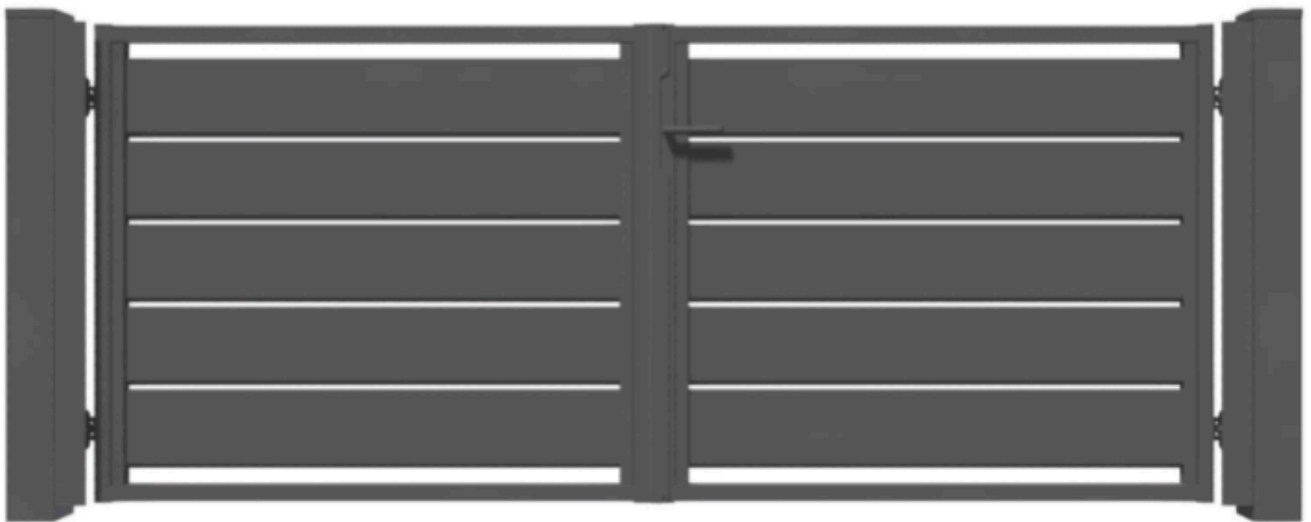

Brama dwuskrzydłowa