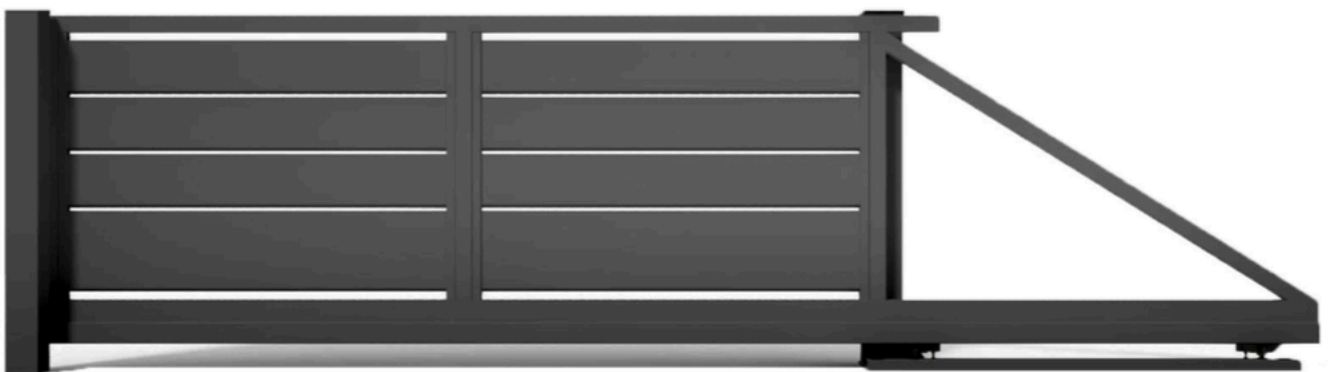

Brama przesuwna

POZOSTAŁE WZORY TRAWERNYT