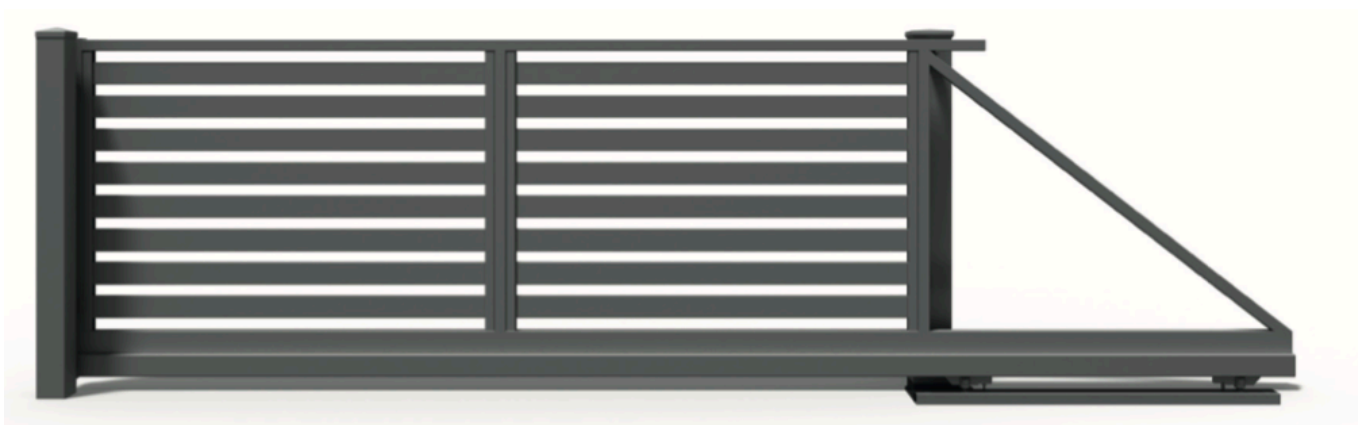

Brama przesuwna

POZOSTAŁE WZORY MALACHIT