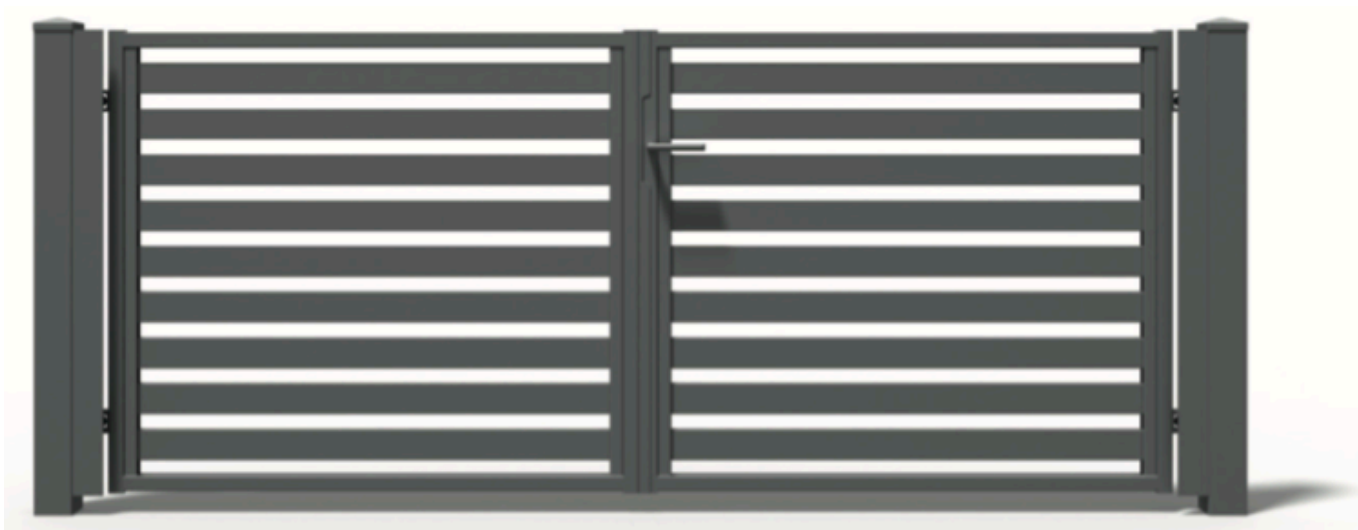

### Opis produktu

Model nowoczesnego poziomego ogrodzenia cechujący się minimalizmem z zachowaniem klasycznej konwencji. Wzór ten został stworzony na potrzeby Klientów, którzy cenią sobie niewielki stopień przezierności, gwarantujący poczucie prywatności zarazem nadaje posesji nową jakość.

Dostępne są następujące elementy główne

Przęsło proste (typ P)

Furtka

Brama dwuskrzydłowa

Brama przesuwna

**POZOSTAŁE WZORY MALACHIT**