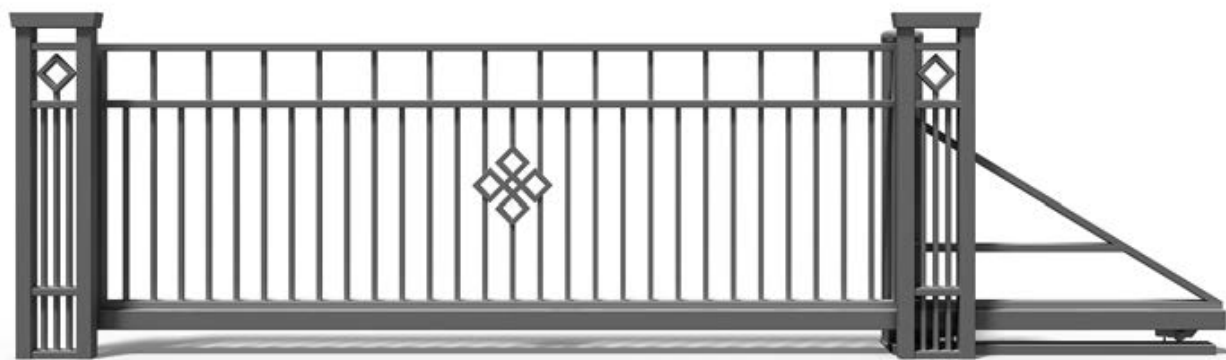

Jaspis - Ogrodzenia pionowe

Opis produktu

Przędło wykonane z wzajemnie przenikających się profili stalowych:

- elementy poziome i skrajne pionowe z profili 50x30mm
- elementy pionowe z profili 20x20mm
- wzór z profilu 30x18mm
- system mocowania uchwyt uniwersalny
- wysokości standardowe H=1000-1400mm (co 100mm)
- długości standardowe L=2000-3000mm (co 250mm)
- wersje przęd: proste (P)

Dostępne są następujące elementy główne

Przędło proste (typ P)

Słup

Furtka

Brama dwuskrzydłowa

Brama przesuwana